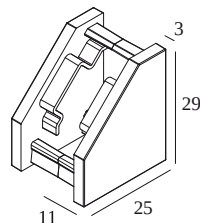

## FTL25 T - END CAP SET

381 03 01 W

AVAILABLE IN

**ALU GREY** 381 03 01 A

**BLACK** 381 03 01 B

**WHITE** 381 03 01 W

[View on website](#)

### General info

<b>LOCATION</b>	indoor
<b>WEIGHT (KG)</b>	0.1
<b>INFORMATION</b>	SET OF 2 PCS

Notes: